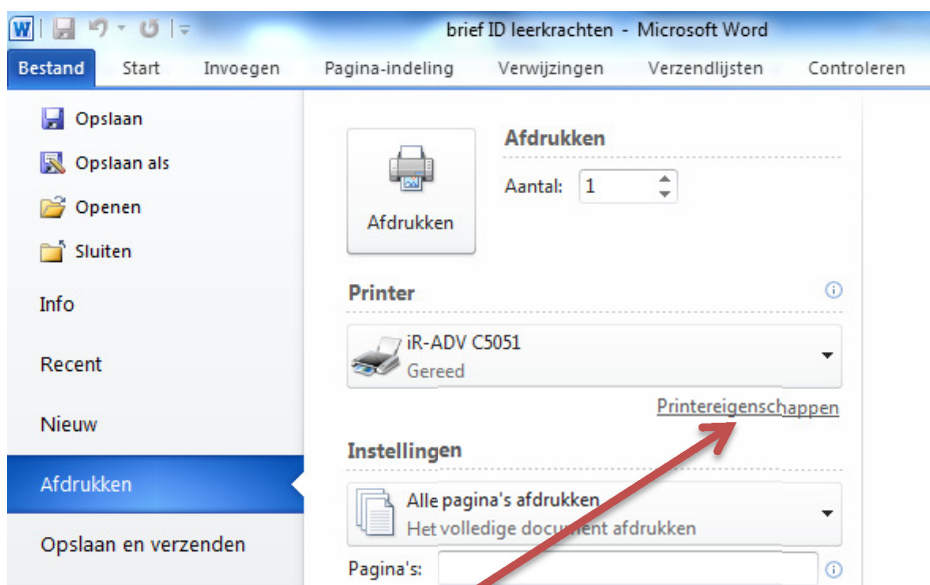

Vergeet niet om **voor elke print** bij de 'printeigenschappen' op het laatste tabblad 'kwaliteit' op zwart/wit of kleur in te stellen.