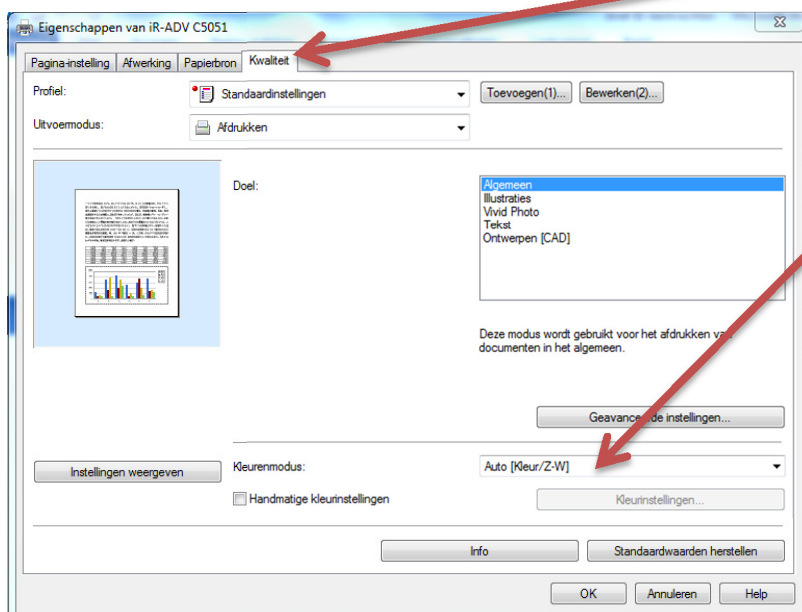

Veel printplezier, Jordan